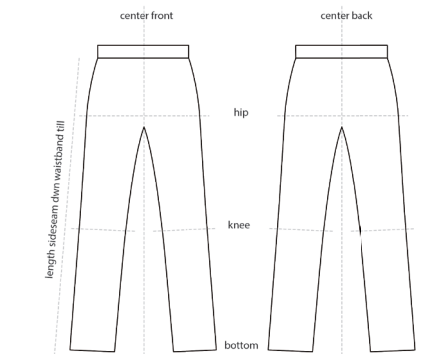

# GRÖßENTABELLE SIZE CHART MAATTABEL

## RESCUEWEAR INTERVENTIEBROEK

Art.nr. Dames: 33P400DAM01 en 33P400BM01 Heren: 33P400M01

### Maten Dames

A	Totale taille	32	34	36	38	40	42	44	46	48	50	52	54
B	Totale heup	60	64	68	72	76	80	84	88	92	96	100	104
C	Zijlengte onder tailleband	84	88	92	96	100	104	108	112	116	120	124	128
		102,5	103	103,5	104	104,5	105	105,5	106	106,5	107	107,5	108

### Maten Heren

A	Totale taille	44	46	48	50	52	54	56	58	60	62	64	66
B	Totale heup	66	70	74	78	82	86	90	94	98	102	106	110
C	Zijlengte onder tailleband	86	90	94	98	102	106	110	114	118	122	126	130
		102,5	103	103,5	104	107,5	108	108,5	109	109,5	110	110,5	111