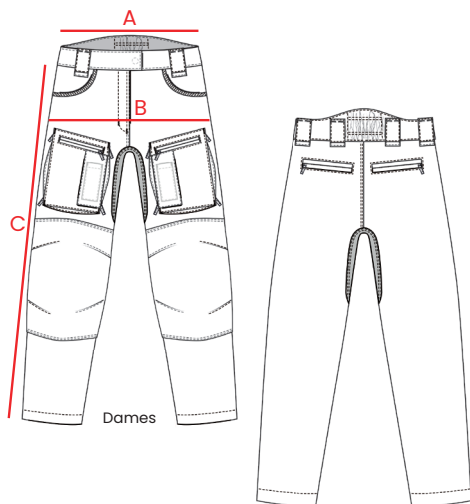

# GRÖßENTABELLE SIZE CHART MAATTABEL

## RESCUEWEAR INTERVENTIEBROEK

Art.nr. Dames: 33P400DAM01 en 33P400BM01 Heren: 33P400M01

### Maten Dames

A	Totale taille	32	34	36	38	40	42	44	46	48	50	52	54
B	Totale heup	60	64	68	72	76	80	84	88	92	96	100	104
C	Zijlengte onder tailleband	84	88	92	96	100	104	108	112	116	120	124	128
		102,5	103	103,5	104	104,5	105	105,5	106	106,5	107	107,5	108

### Maten Heren

A	Totale taille	44	46	48	50	52	54	56	58	60	62	64	66
B	Totale heup	66	70	74	78	82	86	90	94	98	102	106	110
C	Zijlengte onder tailleband	86	90	94	98	102	106	110	114	118	122	126	130
		102,5	103	103,5	104	107,5	108	108,5	109	109,5	110	110,5	111