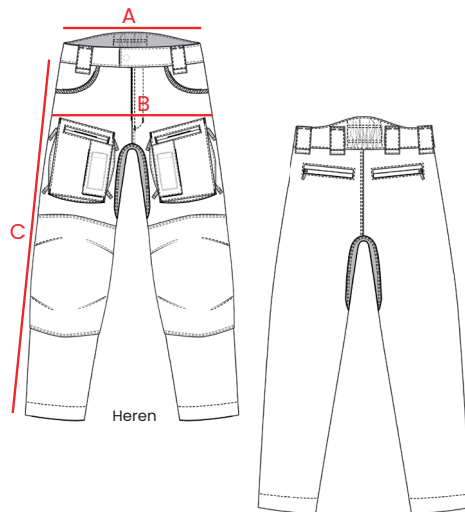

# GRÖßENTABELLE SIZE CHART MAATTABEL

## RESCUEWEAR INTERVENTIEBROEK

Art.nr. Dames: 33P400DAM01 en 33P400BM01 Heren: 33P400M01

### Maten Dames

A	Totale taille	32	34	36	38	40	42	44	46	48	50	52	54
B	Totale heup	60	64	68	72	76	80	84	88	92	96	100	104
C	Zijlengte onder tailleband	84	88	92	96	100	104	108	112	116	120	124	128
		102,5	103	103,5	104	104,5	105	105,5	106	106,5	107	107,5	108

### Maten Heren

A	Totale taille	44	46	48	50	52	54	56	58	60	62	64	66
B	Totale heup	66	70	74	78	82	86	90	94	98	102	106	110
C	Zijlengte onder tailleband	86	90	94	98	102	106	110	114	118	122	126	130
		102,5	103	103,5	104	107,5	108	108,5	109	109,5	110	110,5	111