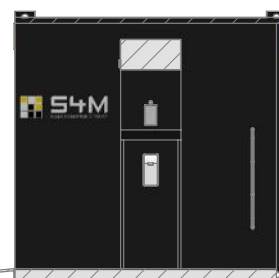

PRINCIPE DE FONCTIONNEMENT

- » Détection précise, efficace et sûre de la température par mesure de la température sans contact.
- » Désinfectant intégré pour la désinfection des mains.

MODE D'EMPLOI

Notre FIT 4 ENTRY Gate Station est conçue pour faciliter le test et la désinfection rapides et aisés d'enfants, d'adultes et de personnes âgées.

Notre FIT 4 ENTRY Gate Station soutient et simplifie:

- » un contrôle d'accès sûr
- » une identification rapide du risque de température
- » la surveillance de lieux très fréquentés

MADE IN BELGIUM

SECTION A-A

SAFETY
4MANKIND
MAKING PEOPLE COUNT!

**PROTÉGEZ-VOUS ET LES AUTRES
ÉVITEZ LA PROPAGATION DE VIRUS**

MESURE DE LA TEMPÉRATURE

ALARME DE TEMPÉRATURE

DÉSINFECTION DES MAINS

SAFETY 4 MANKIND

Notre **FIT 4 ENTRY Gate Station** est un conteneur avec des **FIT 4 ENTRY Gates** intégrés.

GATE STATION - VUE DE FACE

GATE STATION - VUE ARRIÈRE

SPÉCIFICATIONS TECHNIQUES

MODÈLE	FIT 4 ENTRY «GATE STATION»
DIMENSIONS	259 cm longueur 606 cm largeur 244 cm hauteur
TEMPS DE DÉTECTION	Instantané
DISTANCE DE DÉTECTION	40 cm - 70 cm
MÉTHODE DE DÉTECTION	Caméra thermique
ZONE DE MESURE DE LA TEMPÉRATURE	Front
PRÉCISION DE MESURE DE LA TEMPÉRATURE	± 0.3 degré Celcius